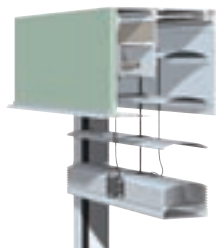

Vorbau-Raffstore, R10 Eckig mit integriertem Insektenschutz und randgebördelten Lamellen

- 1 Kasten
- 2 Trägerprofil mit Führungsschiene
- 3 Insektenschutz-Rollo
- 4 Unterschiene
- 5 Aufzugsband
- 6 Stegband
- 7 Lamellen

Vorbau-Raffstoren, Rund

Blende und Revisionsdeckel in runder Form, Aluminium stranggepresst.

Vorbau-Raffstoren, Eckig

Blende und Revisionsdeckel, Aluminium stranggepresst.

Vorbau-Raffstoren, Quadratisch

Blende und Revisionsdeckel, Aluminium stranggepresst.

Vorbau-Raffstoren, Putz

An der Kastenfront mit einer Putzträgerplatte versehen, nach dem Verputzen unsichtbar in die Fassade integriert. Die Bedienung und Technik bleibt in vollem Umfang zugänglich.

Lamellen

Für die Vorbau-Raffstoren stehen drei Lamellenformen zur Auswahl. Die stabile randgebördelte Lamelle, die filigrane Flachlamelle oder die Abdunkelungslamelle in neuem Design.

Kasten

WAREMA Vorbau-Raffstoren sind generell als 16,5er oder 18,5er Kästen erhältlich. Typ R6 ohne Insektenschutz, Typ R10 mit Insektenschutz-Rollo, oder Insektenschutz-Drehrahmen