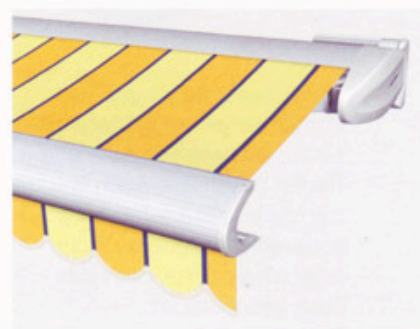

Hamburger Str. 14 • 21481 Lauenburg/Elbe

Tel.: 0 41 53 / 599 08 44

Fax: 0 41 53 / 599 08 45

www.sonnenschutztechnik24.de

Kassetten-Markise

Typ 580

Technische Beschreibung und Zubehör

Wichtige Details auf einen Blick

- 1 Befestigungskonsolle aus stranggepresstem Aluminium
- 2 Stahl-Tuchwelle
- 3 Lagerschale aus stranggepresstem Aluminium
- 4 Seitenteile aus Aluminium
- 5 Kassettenprofil aus stranggepresstem Aluminium
- 6 Armaufnahme aus Aluminium-Kokillenguss, kugelpoliert
- 7 Gelenkarm aus stranggepresstem Aluminium mit innenliegenden Zugfedern
- 8 Ausfallprofil aus stranggepresstem Aluminium
- 9 Seitenteile für Ausfallprofil aus Aluminium
- 10 Rohrmotor 230 Volt (wahlweise Kurbelbedienung)
- 11 Mittelgelenk mit Flexbandumlenkung

Die neue WAREMA

Kassetten-Markise Typ 580

bietet eine gelungene Kombination aus modernem Design, sehr flacher und kompakter Bauweise und Funktionalität bis ins Detail.

Mit ihrer kleinen flachen Kassette und dem passgenauen Ausfallprofil ist sie ein optisches Highlight auf jeder Terrasse.

In der Kassette ist das Tuch immer sicher vor Witterungseinflüssen wie Schmutz und Regen geschützt. Auch wenn die Markise ausgefahren ist, sorgt eine integrierte Tuchlagerschale dafür, dass das Tuch geschützt ist. Ihre geringe Ansichtshöhe bei der Montage an die Wand oder Decke macht sie zu einer idealen Verschattungsanlage für Terrasse und Balkon.