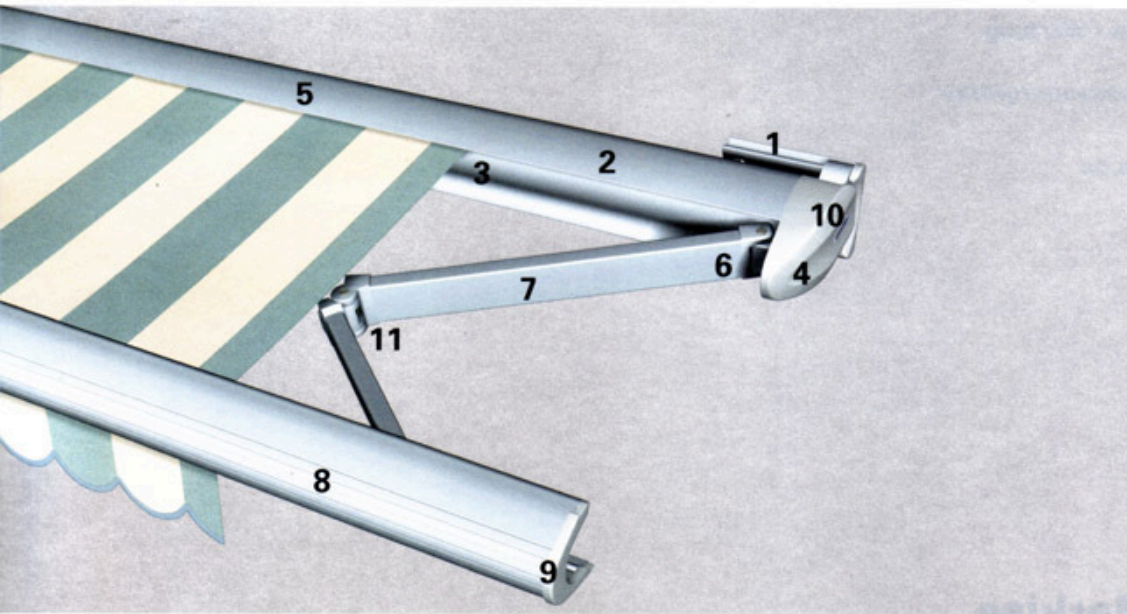

Technische Beschreibung und Zubehör

Wichtige Details auf einen Blick

1. 1 Befestigungskonsolle aus stranggepresstem Aluminium
2. 2 Stahl-Tuchwelle
3. 3 Lagerschale aus stranggepresstem Aluminium
4. 4 Seitenteile aus Aluminium
5. 5 Kassettenprofil aus stranggepresstem Aluminium
6. 6 Armaufnahme aus Aluminium-Kokillenguss, kugelpoliert
7. 7 Gelenkarm aus stranggepresstem Aluminium mit innenliegenden Zugfedern
8. 8 Ausfallprofil aus stranggepresstem Aluminium
9. 9 Seitenteile für Ausfallprofil aus Aluminium
10. 10 Rohrmotor 230 Volt (wahlweise Kurbelbedienung)
11. 11 Mittelgelenk mit Flexbandumlenkung

Die neue WAREMA

Kassetten-Markise Typ 580

bietet eine gelungene Kombination aus modernem Design, sehr flacher und kompakter Bauweise und Funktionalität bis ins Detail.

Mit ihrer kleinen flachen Kassette und dem passgenauen Ausfallprofil ist sie ein optisches Highlight auf jeder Terrasse.