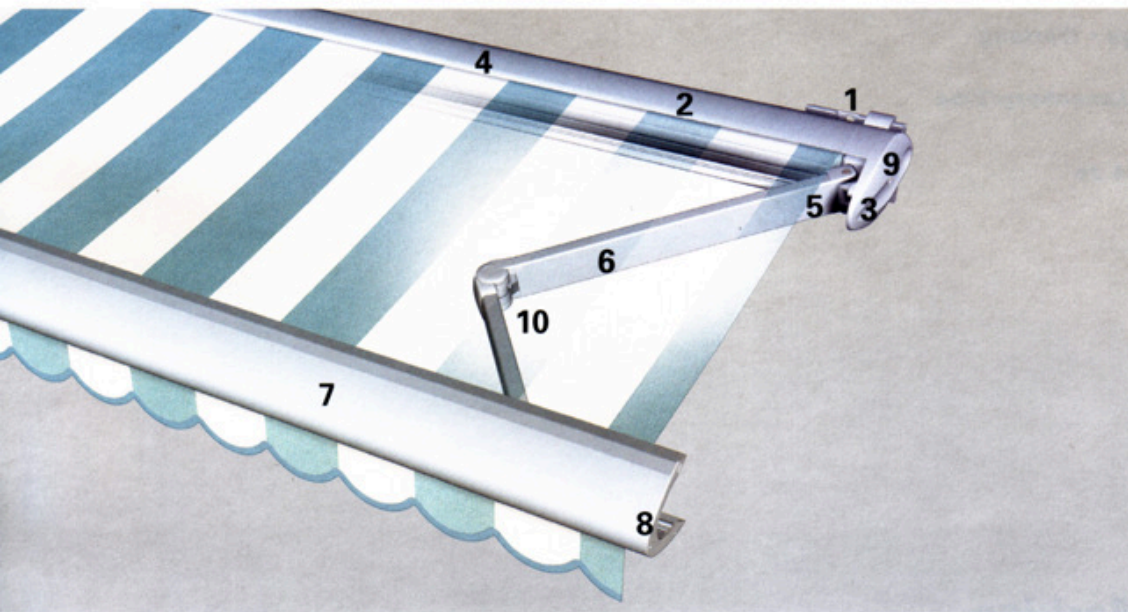

Technische Beschreibung und Zubehör

Wichtige Details auf einen Blick

1. 1 Befestigungskonsole aus stranggepresstem Aluminium
2. 2 Stahl-Tuchwelle
3. 3 Seitenteile aus Aluminium
4. 4 Kassettenprofil aus stranggepresstem Aluminium
5. 5 Armaufnahme aus Aluminium-Kokillenguss, kugelpoliert
6. 6 Gelenkarm aus stranggepresstem Aluminium mit innenliegenden Zugfedern
7. 7 Ausfallprofil aus stranggepresstem Aluminium
8. 8 Seitenteile für Ausfallprofil aus Aluminium
9. 9 Rohrmotor 230 Volt (wahlweise Kurbelbedienung)
10. 10 Mittelgelenk mit Flexbandumlenkung

Die neue WAREMA Kassetten-Markise Typ 550

Kompakt und dennoch komplett geschützt. Die kleinste Kassetten-Markise von WAREMA.

Kassetten-Markisen bieten komfortablen Sonnenschutz für Terrassen und Balkone. WAREMA hat den Weg der kompakten Bauweise weiterentwickelt und bietet nun mit der neuen Kassetten-Markise WAREMA Qualität in den Kassettenabmessungen 10 mal 18 cm! So fügt sich die Markise besonders harmonisch und unauffällig in die Fassade ein.

Eingefahren schützt die Kassette zuverlässig das Markisentuch und die Technik vor Schmutz und Witterungseinflüssen. Bei der neuen WAREMA Kassetten-Markise 550 ist diese Schutzfunktion auf kleinste Baumaße reduziert. Überall da, wo Sonnen-

schutz besonders kompakt sein soll, spielt die neue WAREMA Kassetten-Markise 550 ihre Vorteile aus.

Montagebeispiele

Wand-Montage

Decken-Montage

Anlagenbreiten

max. 450 cm (2 Arme)

Ausfälle

150 cm, 200 cm, 250 cm

Markisenbespannung

Eine Acryl-Outdoor Kollektion von über 200 aktuellen Dessins lässt Ihre Gestaltungswünsche wahr werden. Zusätzlich werden bei WAREMA Markisentüchern alle belasteten Nähte aus höchst witterungsbeständigen Nähfäden aus Teflon gefertigt – alle Voraussetzungen also für lange Freude an unbeschwerten Sonnentagen.

Volant

Das Ausfallprofil kann optional mit Volant ausgestattet werden. Standard-Volanthöhe: ca. 9 cm. Der Volant ist getrennt abnehmbar. 6 Volantformen stehen zur Auswahl.

Gestellfarben

Die hochwetterfeste Pulverbeschichtung in RAL 9006 weißaluminium, RAL 9016 verkehrsweiß oder optional eine von 13 weiteren Kassetten-Farben in Kombination mit den Armfarben Weiß und Silber wählen Sie passend zu Ihrem Haus

RAL 9006

RAL 9016

Antrieb

Neben der Bedienung der Markise per Kurbel oder Motor mit Schalterbedienung, sorgt ein kraftvoller Funkmotor mit bereits integriertem Funkempfänger für komfortable Bedienung über Fernbedienung.

Erweitern Sie die Funktion mit sinnvollen Ergänzungen:

Komfort durch Steuerungen

Perfekter Bedienkomfort mit WAREMA Steuerungen, wie z. B. Wisotronic oder Funk-Solar-Wetterstation. Die Markise wird je nach Steuerung automatisch bei Wind, Regen, nach Lichtintensität, Uhrzeit oder per Fernbedienung aus oder eingefahren.

Lichtschiene

Eine zusätzliche Lichtschiene in neuer LED Technik sorgt abends für angenehme Beleuchtung auf Ihrer Terrasse.

Heizstrahler