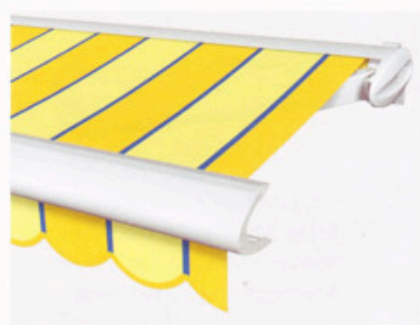

Hamburger Str. 14 • 21481 Lauenburg/Elbe

Tel.: 0 41 53 / 599 08 44

Fax: 0 41 53 / 599 08 45

www.sonnenschutztechnik24.de

Kassetten-Markise

Typ 550

Technische Beschreibung und Zubehör

Wichtige Details auf einen Blick

- 1 Befestigungskonsole aus stranggepresstem Aluminium
- 2 Stahl-Tuchwelle
- 3 Seitenteile aus Aluminium
- 4 Kassettenprofil aus stranggepresstem Aluminium
- 5 Armaufnahme aus Aluminium-Kokillenguss, kugelpoliert
- 6 Gelenkarm aus stranggepresstem Aluminium mit innenliegenden Zugfedern
- 7 Ausfallprofil aus stranggepresstem Aluminium
- 8 Seitenteile für Ausfallprofil aus Aluminium
- 9 Rohrmotor 230 Volt (wahlweise Kurbelbedienung)
- 10 Mittelgelenk mit Flexbandumlenkung

Die neue WAREMA Kassetten-Markise Typ 550

Kompakt und dennoch komplett geschützt. Die kleinste Kassetten-Markise von WAREMA.

Kassetten-Markisen bieten komfortablen Sonnenschutz für Terrassen und Balkone. WAREMA hat den Weg der kompakten Bauweise weiterentwickelt und bietet nun mit der neuen Kassetten-Markise WAREMA Qualität in den Kassettenabmessungen 10 mal 18 cm! So fügt sich die Markise besonders harmonisch und unauffällig in die Fassade ein.

Eingefahren schützt die Kassette zuverlässig das Markisentuch und die Technik vor Schmutz und Witterungseinflüssen. Bei der neuen WAREMA Kassetten-Markise 550 ist diese Schutzfunktion auf kleinste Baumaße reduziert. Überall da, wo Sonnen-