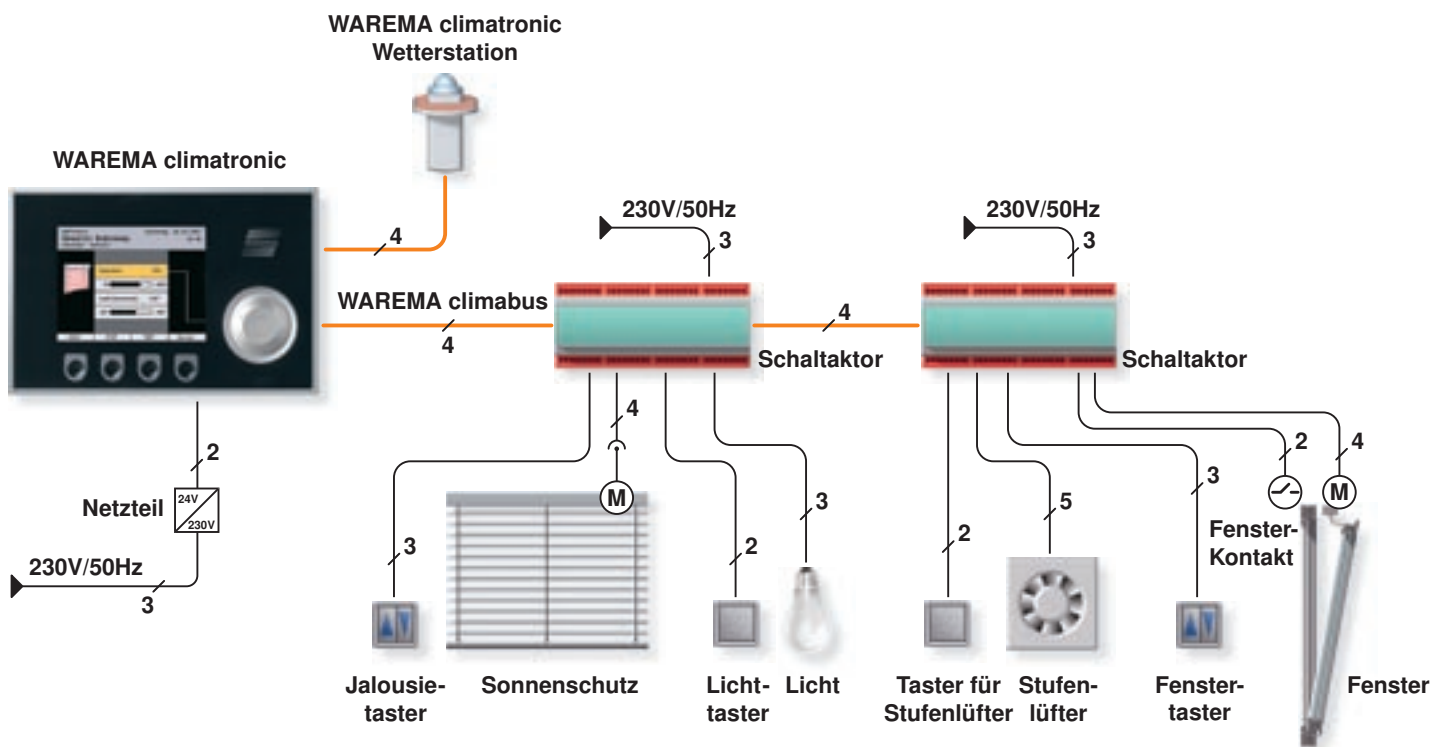

WAREMA climatronic®

Sonne. Licht. WAREMA.

Der Inbetriebnahme-Assistent

Er führt in wenigen Schritten komfortabel und sicher ans Ziel. Es stehen hierbei drei Varianten zur Inbetriebnahme zur Verfügung:

- direkt am WAREMA climatronic® Bediengerät
- am PC mit Datenübertragung per USB-Kabel
- am PC mit kabelloser Datenübertragung per SD-Speicherkarte

dukte. Die Aktoren für 4- oder 6-Antriebe stehen Ihnen in Aufputz, Unterputz und für den Verteilereinbau zur Verfügung. So passt sich die Steuerung individuell der örtlichen Situation an.

Mit der WAREMA climatronic® haben Sie Ihr Gebäude unter Kontrolle

Bediengerät

Zur Ansteuerung aller elektrischen Verbraucher stehen der WAREMA climatronic® bis zu 32 Kanäle zur Verfügung. Über den Climabus werden die Fahrbefehle an die Aktoren übertragen. So kann diese Steuerung bis zu 1200 Verbraucher steuern.

Wetterstation

Mit ihren 13 cm Höhe ist die neue Wetterstation der WAREMA climatronic® die kompakteste und kleinste ihrer Art – aber sie hat es in sich! Denn sie misst nicht nur die Windgeschwindigkeit, sondern auch die Windrichtung. Zusätzlich liefert die innovative Wetterstation genaue Daten über Niederschlag, Außentemperatur, Eis sowie Außenhelligkeit, getrennt gemessen nach den vier Himmelsrichtungen. Die kleine formschöne Wetterstation kann flexibel montiert werden, wahlweise an der Wand oder am Mast.